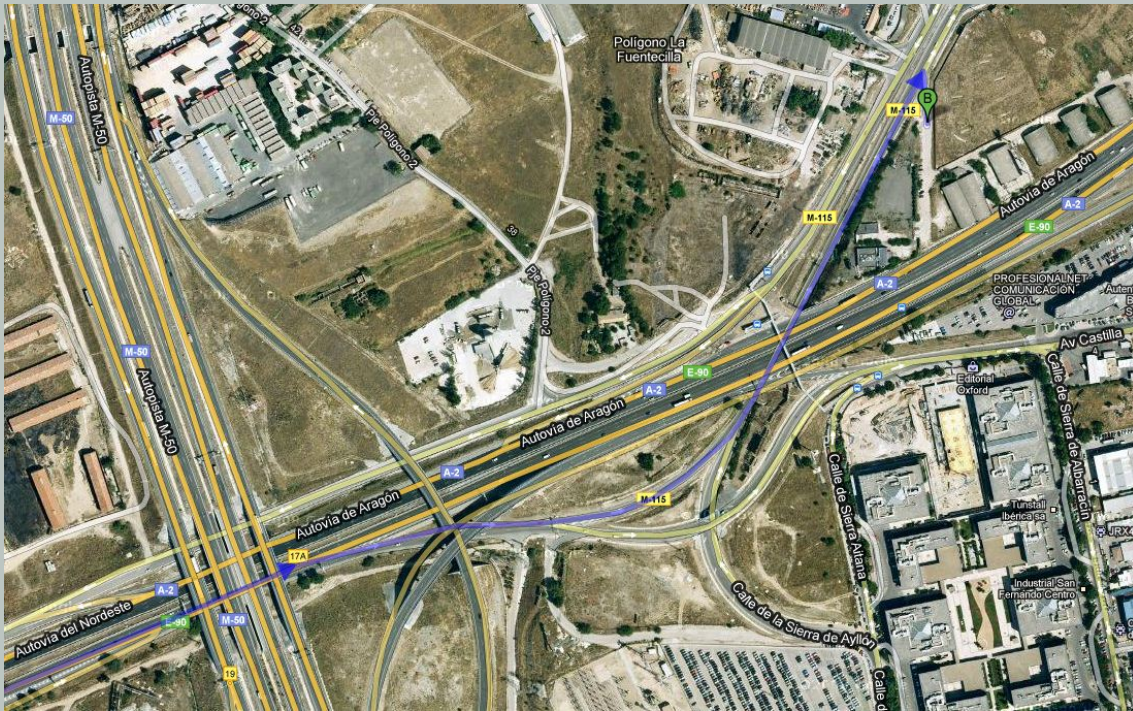

Nuestro circuito *está situado junto a la A2*. Las coordenadas para el GPS son: **40.454475, -3.509799** Llegar al circuito es muy fácil. Desde Madrid, por la A2:

Tomar la salida 17A dirección Ajalvir:

Mantenerse a la izquierda en el siguiente desvío:

Pasar el túnel bajo la A2:

E inmediatamente después del túnel, tomar la primera salida a la derecha:

El circuito está situado en la quinta nave. Bienvenido!

Desde Guadalajara, por la A2, hacer cambio de sentido en Carrefour (San Fernando de Henares) y seguir los pasos indicados desde Madrid