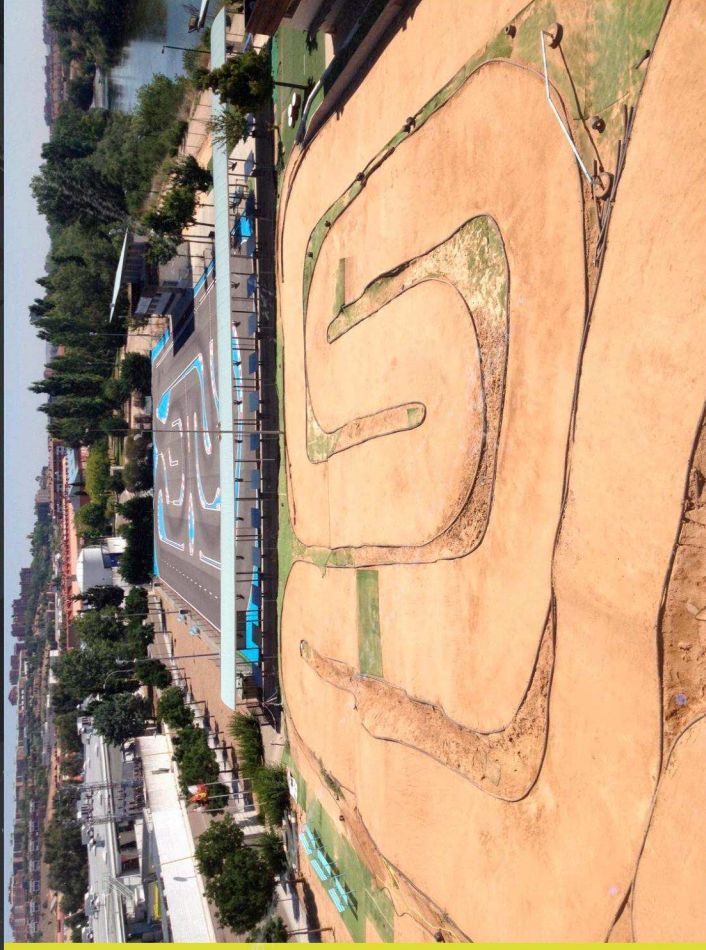

CONTACTO:

Club PICAL ARC "Circuito de Arroyo"

Av/ de La Flecha s/n (detrás del Hipercor)

Arroyo de la Encamienda - Valladolid

www.clubpical.es

clubpical@clubpical.es

GPS: Latitud: 41° 37' 17.91"N Longitud: 4° 46' 9.35"W