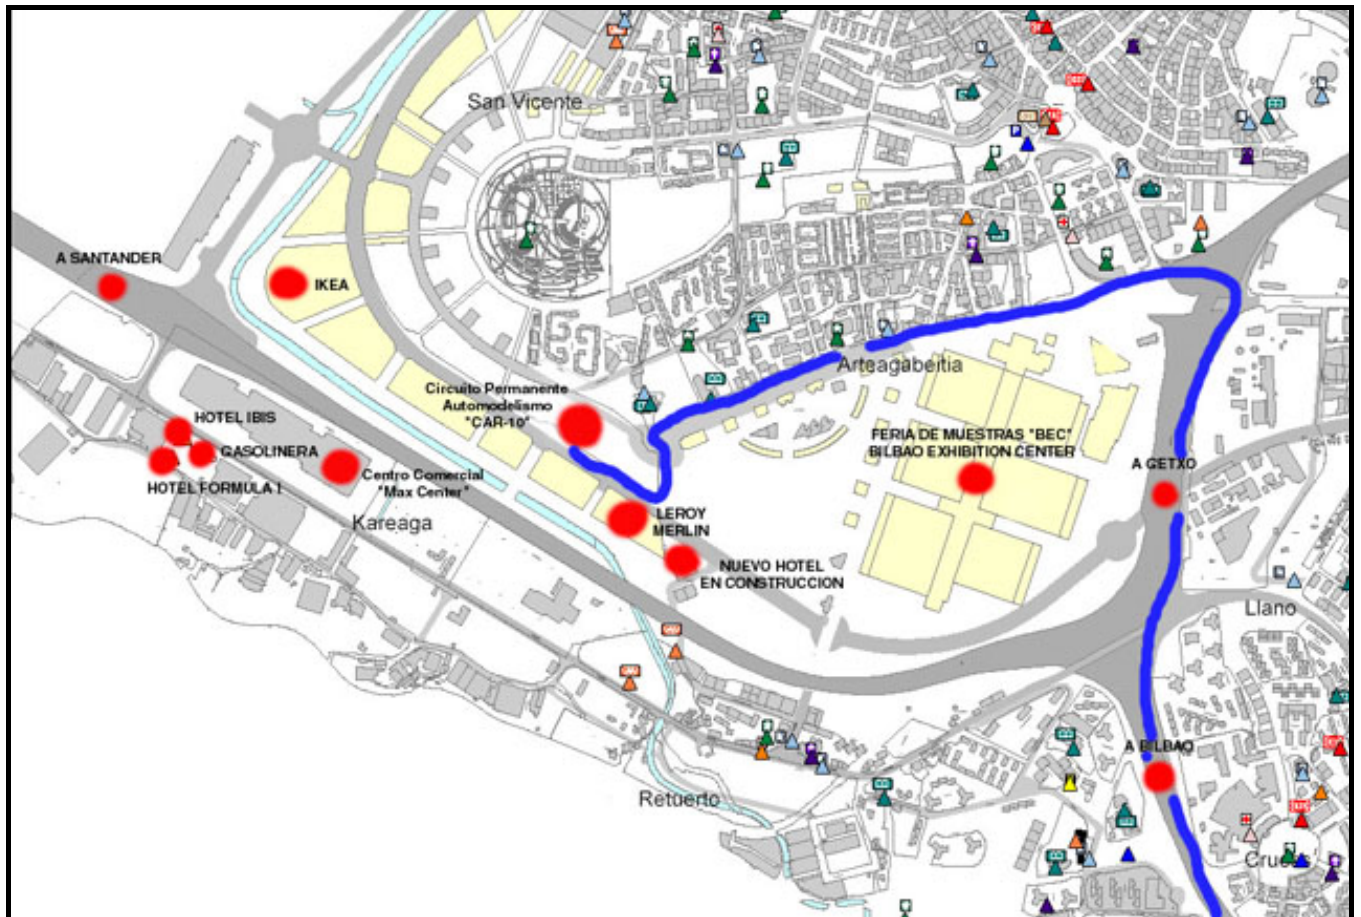

Circulo de Automodelismo de
Radiocontrol 1/10
Nº. Registro: G48/665368

COMO LLEGAR AL CIRCUITO, POR LA AUTOPISTA

1.- Desde Bilbao por el Max-Center (Centro Comercial).

Circulo de Automodelismo de
Radiocontrol 1/10
Nº. Registro: G48/665368

2.- Desde Bilbao por Feria de Muestras BEC.

Circulo de Automodelismo de
Radiocontrol 1/10
Nº. Registro: G48/665368

3.- Desde Santander por el Max-Center (Centro Comercial).