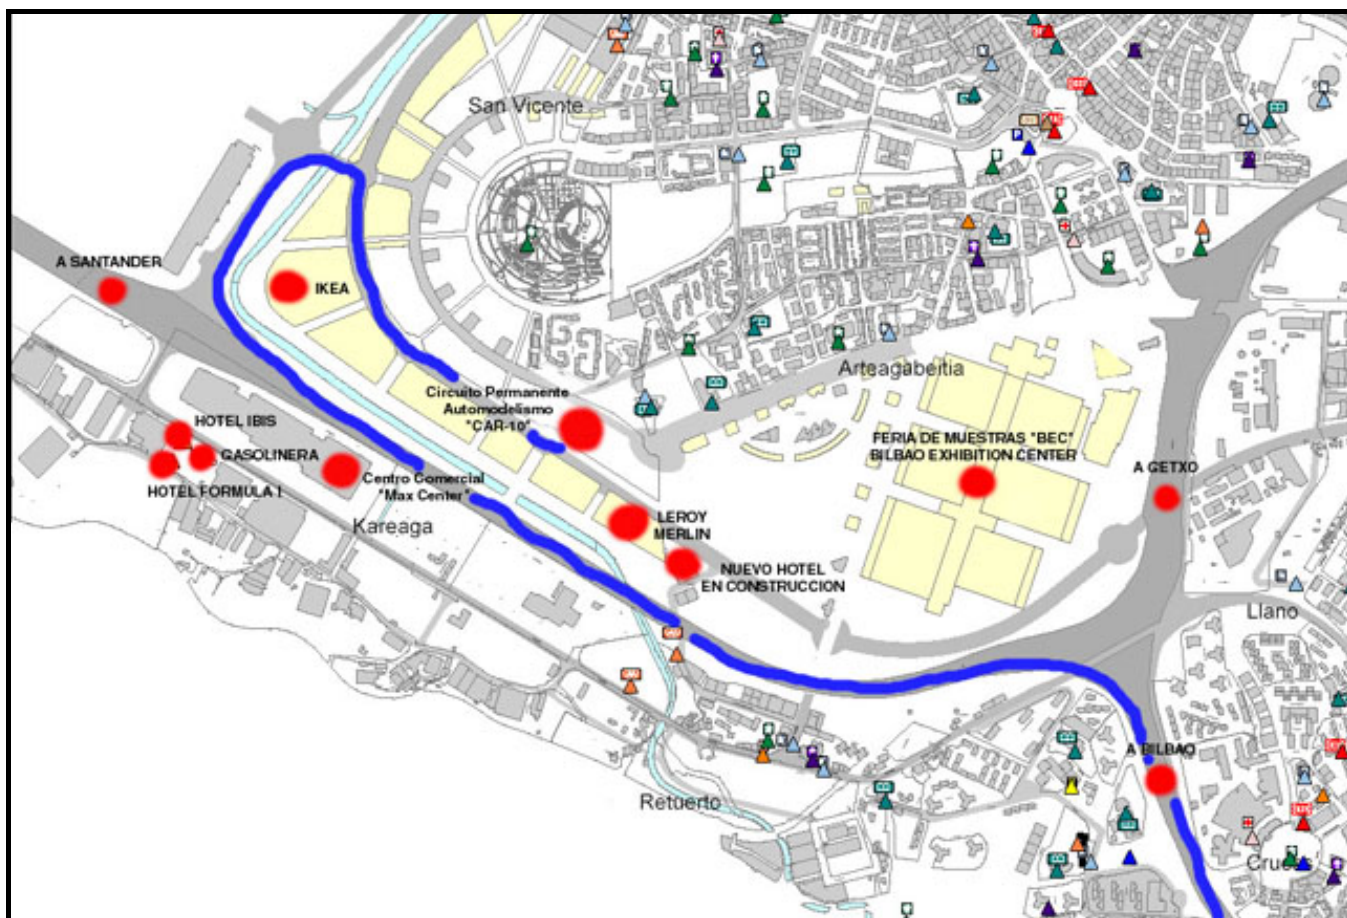

Circulo de Automodelismo de
Radiocontrol 1/10
Nº. Registro: G48/665368

COMO LLEGAR AL CIRCUITO, POR LA AUTOPISTA

1.- Desde Bilbao por el Max-Center (Centro Comercial).

Circulo de Automodelismo de
Radiocontrol 1/10
Nº. Registro: G48/665368

2.- Desde Bilbao por Feria de Muestras BEC.

Circulo de Automodelismo de
Radiocontrol 1/10
Nº. Registro: G48/665368

3.- Desde Santander por el Max-Center (Centro Comercial).