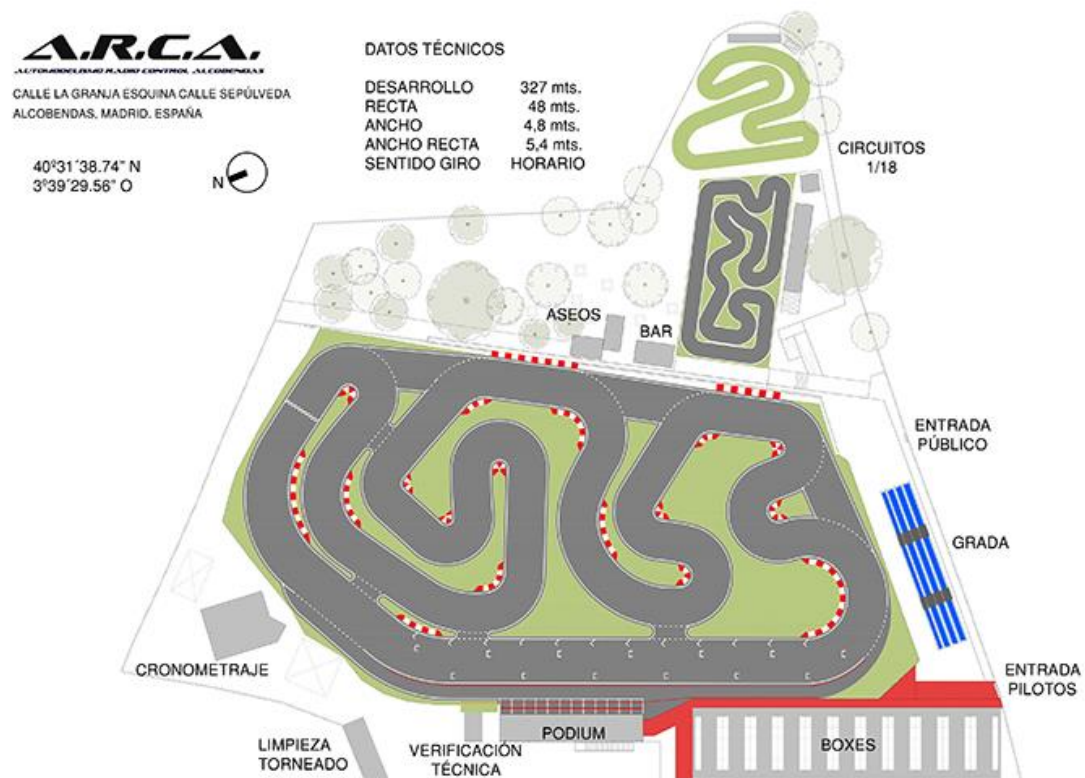

EMPLAZAMIENTO

El circuito se encuentra emplazado en la calle Sepúlveda nº1 esquina la granja dentro del polígono industrial de la ciudad de Alcobendas en la zona norte de Madrid y a 10 minutos de la puerta del sol.

Este año 2018 se ha reasfaltado la pista y se ha modificado el diseño del circuito con un trazado si cabe más espectacular

Boxes cubiertos y cerrados en su perímetro con capacidad para 132 pilotos

Luz y enchufes a tu alcance y en todas las mesas