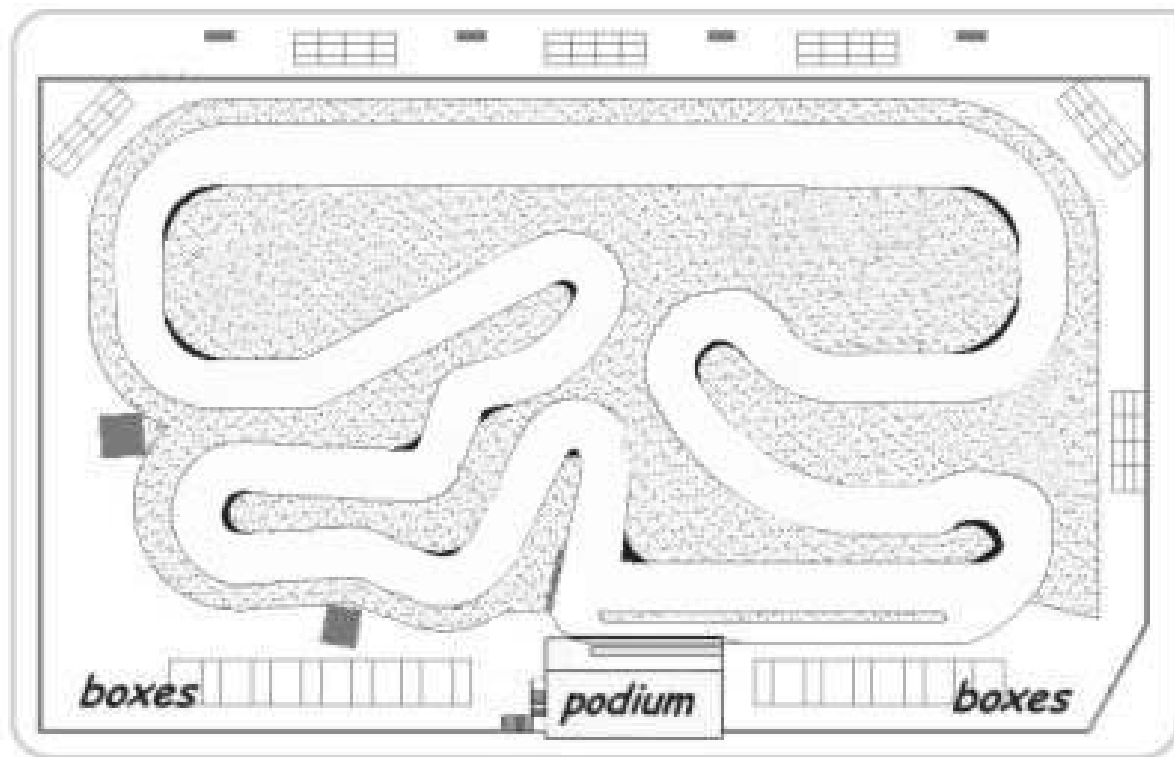

CIRCUITO DE SEGURIDAD VIAL Y AUTOMODELISMO

| CARACTERÍSTICAS TÉCNICAS | |
|---------------------------------------|--|
| LONGITUD TOTAL DEL CIRCUITO | 327 metros |
| LONGITUD DE LA RECTA | 70 metros |
| ANCHO TOTAL DEL CIRCUITO | 4,5 metros |
| ANCHO TOTAL DE LA RECTA | 6,5 metros |
| ANCHO DEL CARRIL DE BOXES | 1'10 metros |
| DATOS ADICIONALES | |
| BOXES CUBIERTOS | CAPACIDAD PARA 120 PILOTOS SENTADOS |
| PODIUM CUBIERTO | CAPACIDAD DE 20 PILOTOS |
| ZONA DE LIMPIEZA CON AGUA Y COMPRESOR | |
| ZONA DE TORNEADO DE RUEDAS | |
| CÉSPED EN ZONAS FUERA DEL TRAZADO | |
| SERVICIOS | CABALLEROS / SEÑORAS / MINUSVALIDOS |
| CASETA PARA VERIFICACIONES Y ALMACEN | |
| ALUMBRADO EN BOXES | 220v. ENCHUFES EN TODAS LAS MESAS |
| SERVICIO DE CANTINA | BEBIDAS FRESCAS, BOCADILLOS, APERITIVOS... |
| PARKING GRATUITO | APROXIMADAMENTE 200 VEHICULOS |