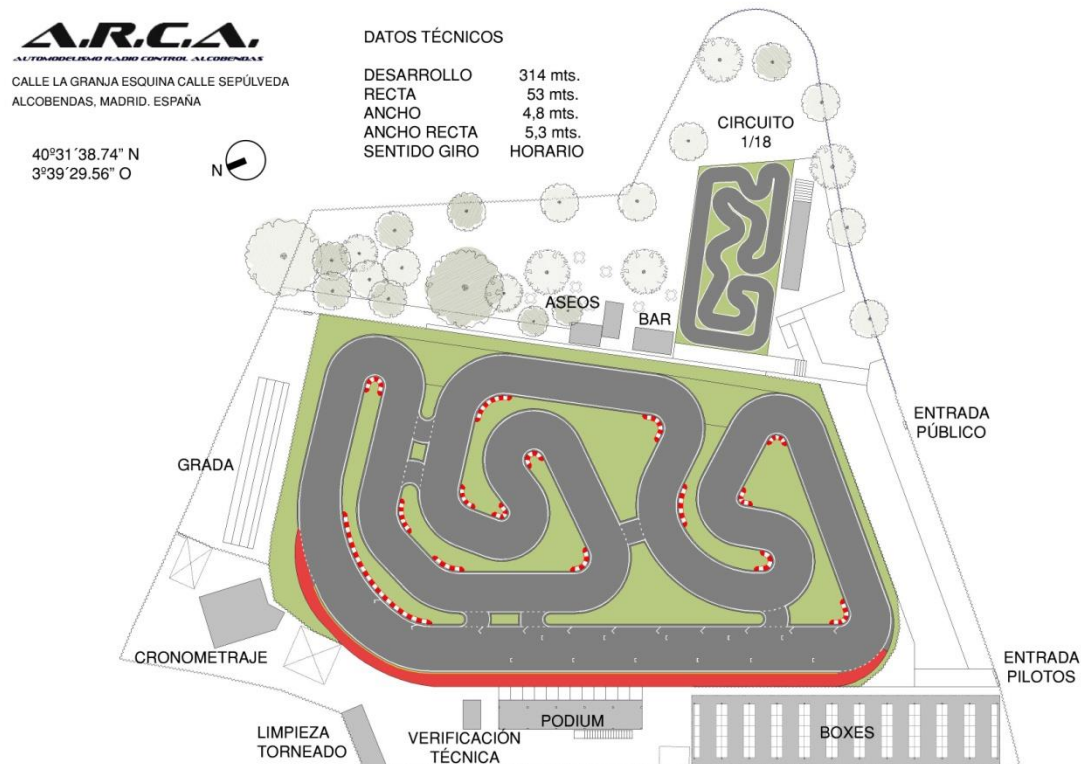

Si vienes en coche por la nacional 1 salida 16.

Aquí tenéis enlace del mapa

<http://www.guiarepsol.com/MapasRutas/Ruta/mapa.aspx#X=-3.6493160102071442&Y=40.53347523492424&z=14&0|X=-3.63880>

Las características del circuito son las siguientes:

Boxes cubiertos con capacidad para 132 pilotos

Luz y enchufes a tu alcance y en todas las mesas

Aseos señoras y caballeros

Kiosco-Bar

Gradas con capacidad para 140 personas

Zona de verificación técnica

Zona de torneado, con conexión a 12 voltios

Mesas de trabajo auxiliares