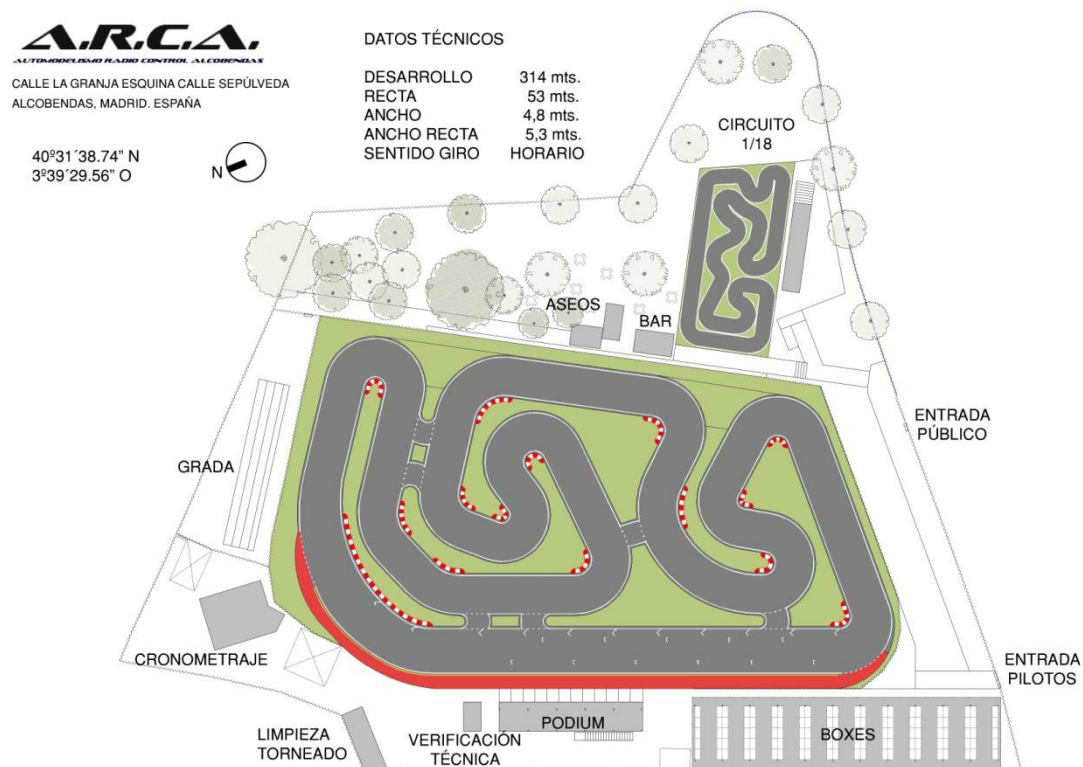

Si vienes en coche por la nacional 1 salida 16.

Aquí tenéis enlace del mapa

<http://www.guiarepsol.com/MapasRutas/Ruta/mapa.aspx#X=-3.6493160102071442&Y=40.53347523492424&z=14&0|X=-3.63880>

Las características del circuito son las siguientes:

Boxes cubiertos con capacidad para 132 pilotos

Luz y enchufes a tu alcance y en todas las mesas

Aseos señoras y caballeros

Kiosco-Bar

Gradas con capacidad para 140 personas

Zona de verificación técnica

Zona de torneo, con conexión a 12 voltios

Mesas de trabajo auxiliares